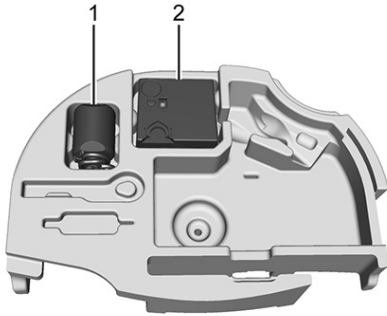

Storing the Tire Sealant and Compressor Kit

To access the tire sealant and compressor kit:

1. Open the liftgate.
2. Install the load floor.

3. Install the tire sealant canister (1) and the compressor (2).

Rangement de la trousse de produit d'étanchéité pour pneu et de compresseur
French

Pour accéder à la trousse de produit d'étanchéité pour pneu et de compresseur :

1. Ouvrir le hayon.
2. Poser le plancher de chargement.