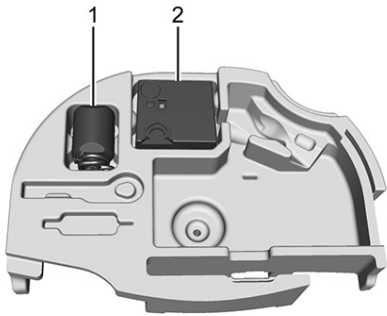

Storing the Tire Sealant and Compressor Kit

To access the tire sealant and compressor kit:

1. Open the liftgate.
2. Install the load floor.

3. Install the tire sealant canister (1) and the compressor (2).

Rangement de la trousse de produit d'étanchéité pour pneu et de compresseur
French

Pour accéder à la trousse de produit d'étanchéité pour pneu et de compresseur :

1. Ouvrir le hayon.
2. Poser le plancher de chargement.